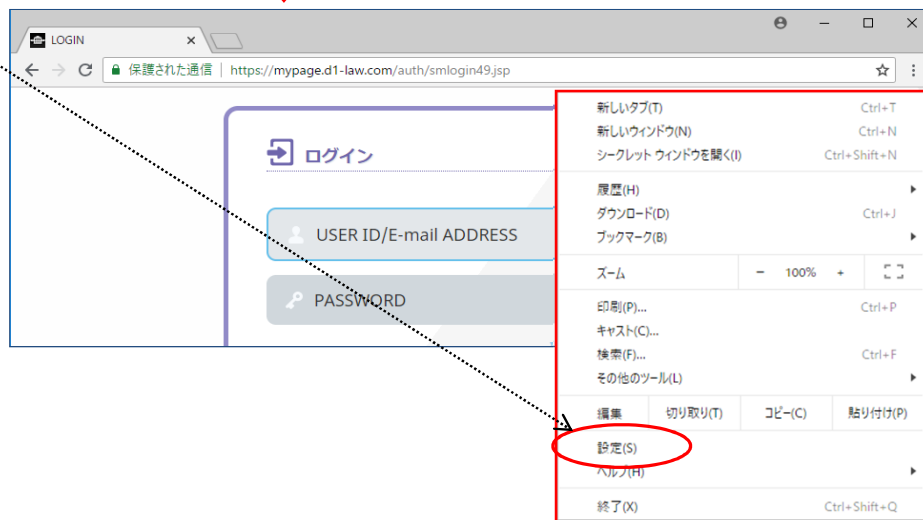

設定変更時には利用中のインターネットサービスのログオフ/終了等を行ってから操作してください。

Google Chrome (ver.68) の cookie の送受信許可

(1) 「:」(設定)ボタンをクリックしメニューを表示する

(2) 「設定」をクリックする

(3) 「設定」画面が表示される

(4) 「詳細設定」をクリックする

(5) 設定項目が追加表示される

(6) 「コンテンツの設定」をクリックする