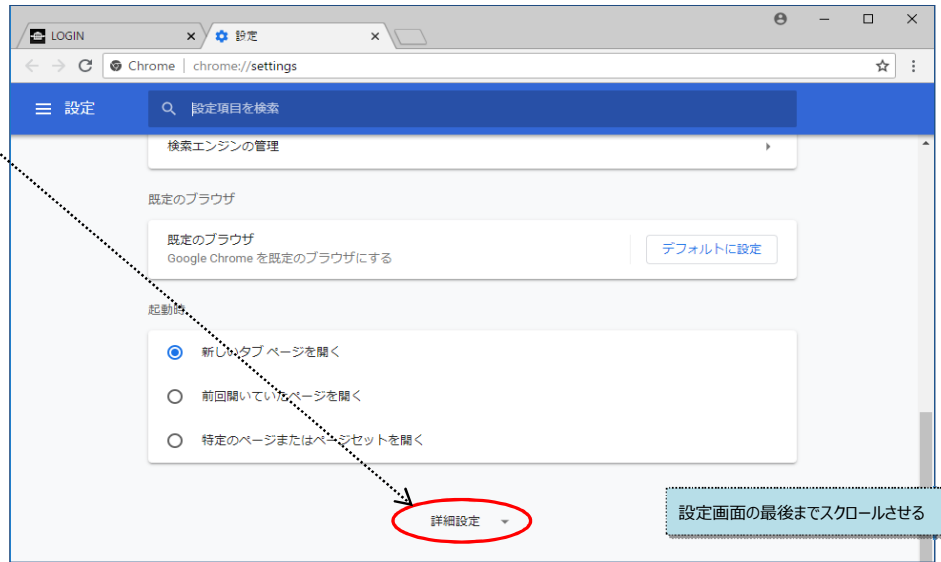

設定変更時には利用中のインターネットサービスのログオフ/終了等を行ってから操作してください。

Google Chrome (ver.68) の cookie の送受信許可

(1) 「:」(設定)ボタンをクリックしメニューを表示する

(2) 「設定」をクリックする

(3) 「設定」画面が表示される

(4) 「詳細設定」をクリックする

(5) 設定項目が追加表示される

(6) 「コンテンツの設定」をクリックする