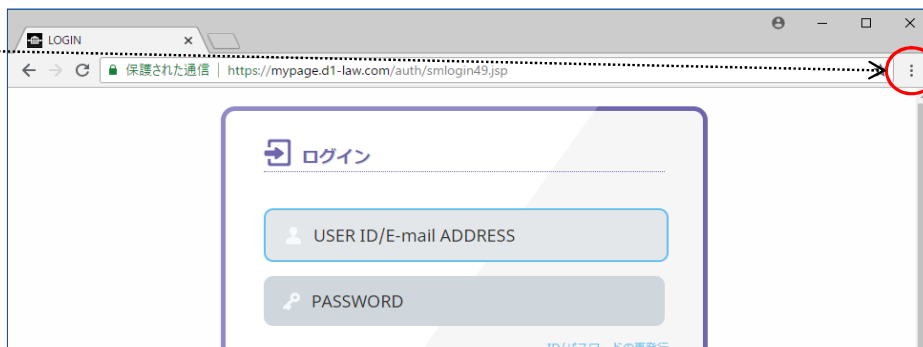

設定変更時には利用中のインターネットサービスのログオフ/終了等を行ってから操作してください。

Google Chrome (ver.68) の cookie の送受信許可

(1) 「:」(設定)ボタンをクリックしメニューを表示する

(2) 「設定」をクリックする

(3) 「設定」画面が表示される

(4) 「詳細設定」をクリックする

(5) 設定項目が追加表示される

(6) 「コンテンツの設定」をクリックする